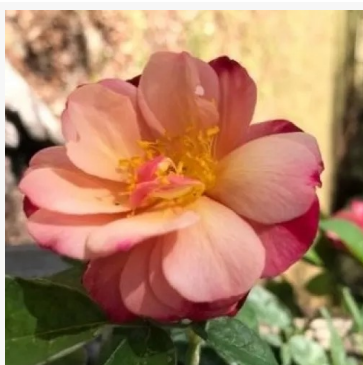

Rosa Léonie Lamesch

Roșu - galben - trandafir polyantha de masiv
60-150 cm
Trandafir cu parfum discret - Aromă de măr
Peter Lambert