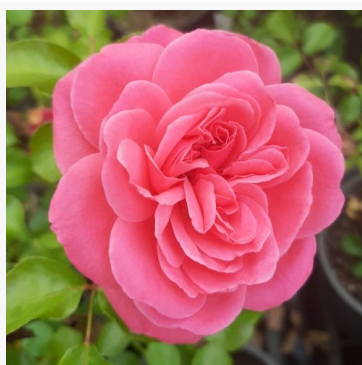

Rosa Rózsaszín

Roz - trandafir floribunda de masiv
25-50 cm
Trandafir cu parfum moderat - Aromă de scorțișoară
-