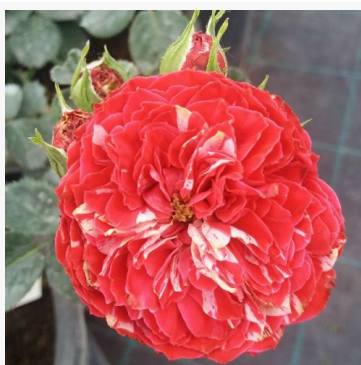

Rosa Konstantina™

Roz - alb - trandafir floribunda de masiv
60-70 cm
Trandafir cu parfum discret - Aromă de măr
PhenoGeno Roses