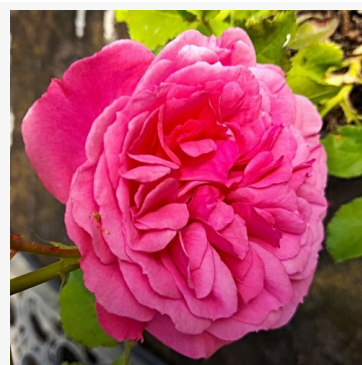

Rosa Dopey

Roz - trandafir polyantha de masiv
20-40 cm
Trandafir cu parfum moderat - Aromă de cuișoare
De Ruiter Innovations BV.

Rosa Draga™

Roșu - trandafir polyantha de masiv
30-40 cm
Trandafir cu parfum discret - Aromă de cuișoare
PhenoGeno Roses

Rosa Ducat™

Galben - trandafir floribunda de masiv
40-60 cm
Trandafir cu parfum discret - Aromă de damasc
PhenoGeno Roses

Rosa Dunav™

Roz - trandafir floribunda de masiv
50-60 cm
Trandafir cu parfum discret - Aromă de ceai
PhenoGeno Roses