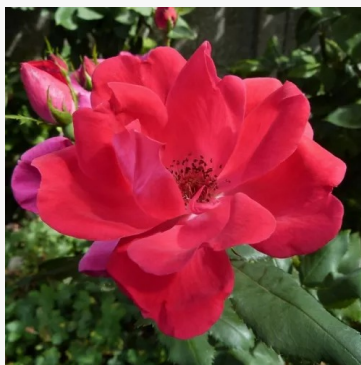

Rosa Knock Out®

Roșu - trandafir floribunda de masiv
60-80 cm
Trandafir fără parfum - -
William J. Radler