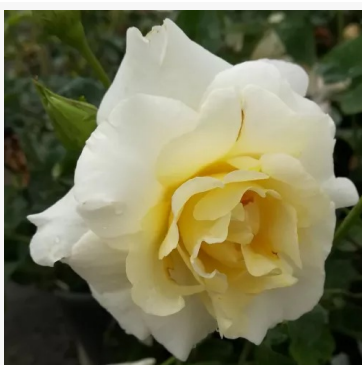

Rosa Irène Frain™

Alb - trandafir floribunda de masiv
60-70 cm
Trandafir cu parfum discret - Aromă de cuișoare
Dominique Massad