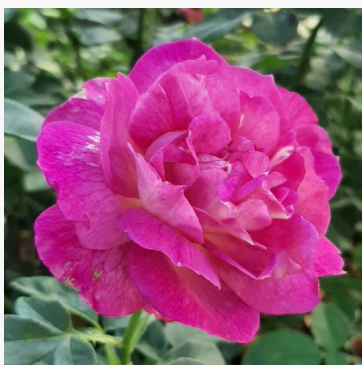

Rosa Wekstephitsu

Roz - trandafir grandiflora - floribunda de masiv
90-150 cm
Trandafir cu parfum intens - Aromă de piersică
Tom Carruth