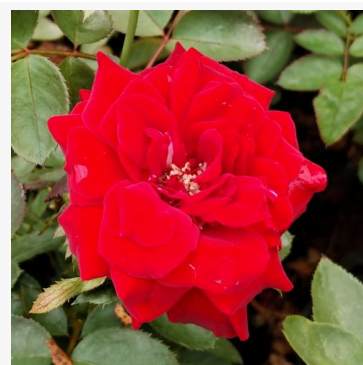

Rosa Niccolo Paganini®

Roșu - trandafir floribunda de masiv
70-90 cm
Trandafir cu parfum discret - Aromă de zmeură
Alain Meilland