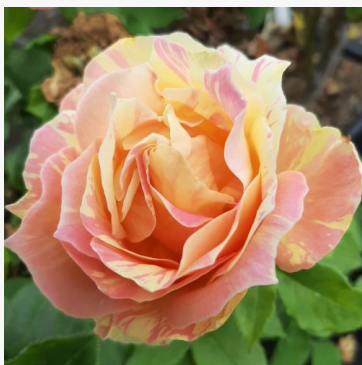

Rosa Paul Cézanne®

Portocaliu - galben - trandafir grandiflora - floribunda de masiv
50-60 cm
Trandafir cu parfum discret - Aromă de măr
G. Delbard