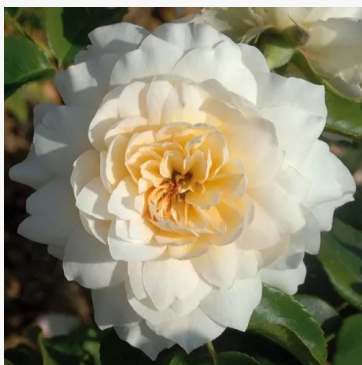

Rosa Nadine Xella-Ricci™

Galben - trandafir floribunda de masiv
80-100 cm
Trandafir cu parfum intens - Aromă dulce
Dominique Massad