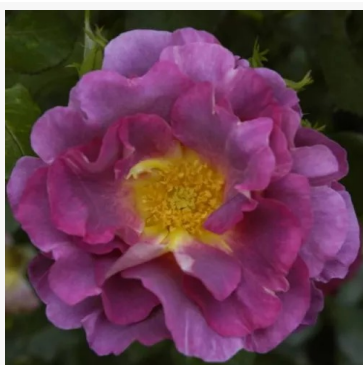

Rosa Berkeley

Roz - trandafir grandiflora - floribunda de masiv
60-120 cm
Trandafir cu parfum intens - Aromă de damasc
William A. Warriner

Rosa Berlingot™

Alb - roz - trandafir floribunda de masiv
90-100 cm
Trandafir cu parfum intens - Aromă de cuișoare
Francois Dorieux II.

Rosa Big Bang®

Roșu - trandafir polyantha de masiv
40-60 cm
Trandafir fără parfum - -
Vittorio Barni

Rosa Black Forest Rose®

Roșu - trandafir floribunda de masiv
60-70 cm
Trandafir fără parfum - -
Tim Hermann Kordes

Rosa Blanc Meilandecor®

Alb - trandafir floribunda de masiv
50-80 cm
Trandafir fără parfum - -
Marie-Louise (Louisette) Meiland

Rosa Blauwestad™

Roz - trandafir floribunda de masiv
70-90 cm
Trandafir cu parfum intens - Aromă de anason
Interplant