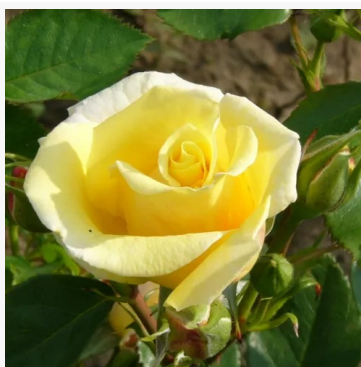

Rosa Schöne Veitshöchheimerin

Galben - trandafir floribunda de masiv
100-110 cm
Trandafir cu parfum moderat - Aromă de scorțișoară
Márk Gergely