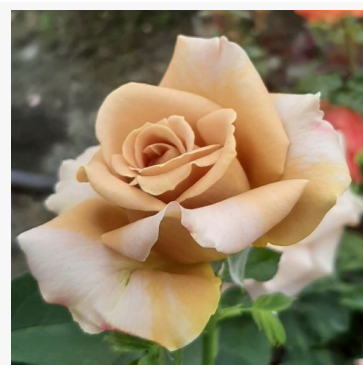

Rosa Honey Dijon™

Galben - trandafir grandiflora - floribunda de masiv
100-150 cm
Trandafir cu parfum moderat - Aromă acrișoară
James A. Sproul