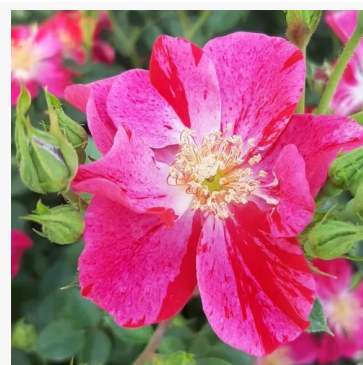

Rosa Ruby™

-! - trandafir polyantha de masiv
40-50 cm
Trandafir cu parfum discret - Aromă de miere
PhenoGeno Roses