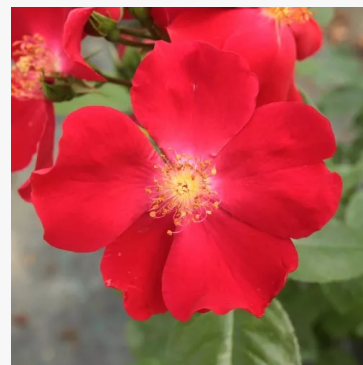

Rosa Heilige Bilhildis

Roșu - trandafir floribunda de masiv
40-60 cm
Trandafir fără parfum - -
Márk Gergely