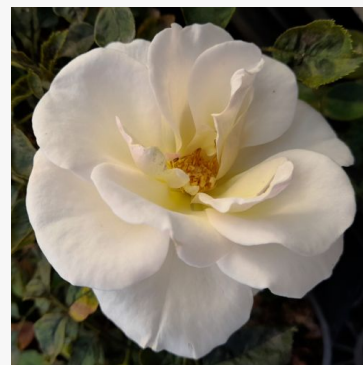

Rosa Pearl Abundance®

Roz - trandafir floribunda de masiv
60-90 cm
Trandafir cu parfum discret - Aromă de centifolia
Harkness & Co.