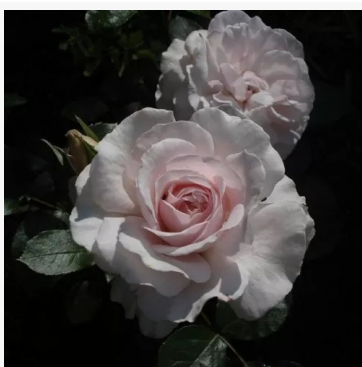

Rosa Constance Finn

Roz - trandafir floribunda de masiv
60-90 cm
Trandafir cu parfum discret - Aromă fructată
Harkness & Co.