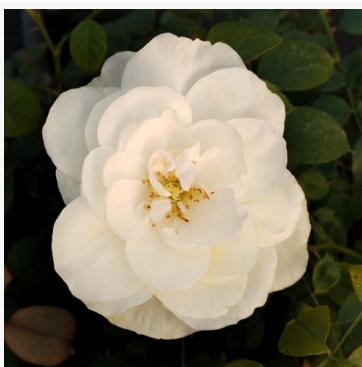

Rosa Prague™

Alb - trandafir floribunda de masiv
80-90 cm
Trandafir cu parfum discret - Aromă dulce
Mogens Nyegaard Olesen