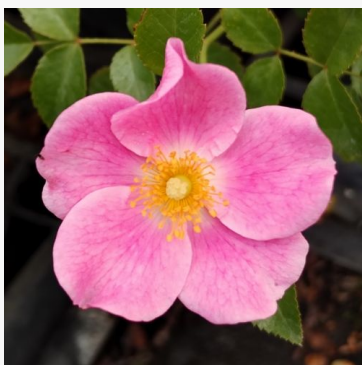

Rosa Fortuna®

Roz - trandafir floribunda de masiv
50-70 cm
Trandafir fără parfum - -
W. Kordes & Sons