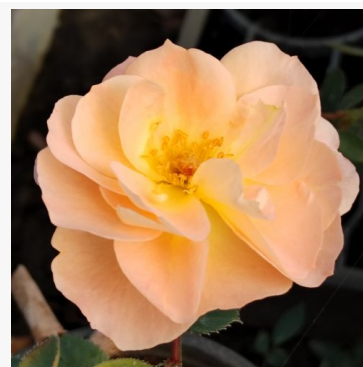

Rosa Schöne vom See®

Portocaliu - trandafir grandiflora - floribunda de masiv
70-90 cm
Trandafir fără parfum - -
Tim Hermann Kordes