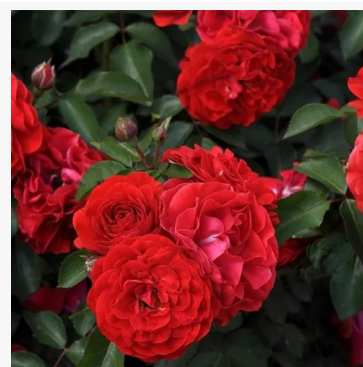

Rosa Tara™

Portocaliu - trandafir polyantha de masiv
50-70 cm
Trandafir cu parfum discret - Aromă de damasc
PhenoGeno Roses