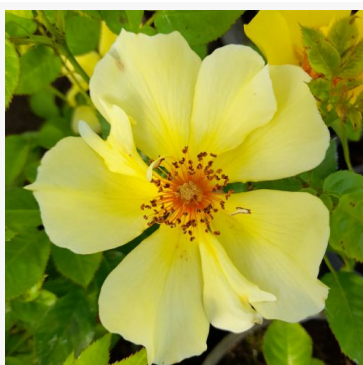

Rosa Ducat™

Galben - trandafir floribunda de masiv
40-60 cm
Trandafir cu parfum discret - Aromă de damasc
PhenoGeno Roses