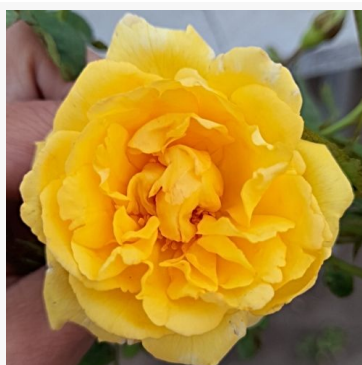

Rosa Isidora™

Galben - trandafir floribunda de masiv
50-70 cm
Trandafir cu parfum discret - Aromă de grapefruit
PhenoGeno Roses