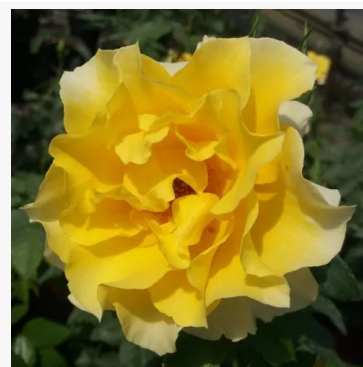

Iubirea pentru trandafiri ne unește. Descoperiți oferta noastră, deveniți parte a acestei comunități horticole speciale și transformați grădina dumneavoastră într-un sanctuar viu al trandafirilor!

Rosa A pesti srácock emléke

Roșu - trandafir floribunda de masiv
60-70 cm
Trandafir fără parfum - -
Márk Gergely

Rosa Abracadabra®

Roșu - alb - trandafir floribunda de masiv
80-90 cm
Trandafir cu parfum discret - Aromă de condimente
W. Kordes & Sons