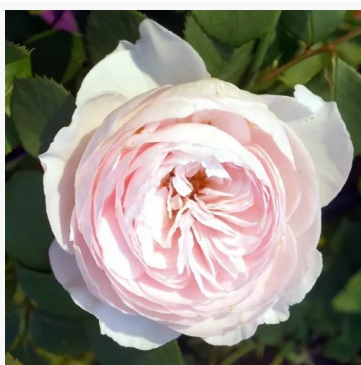

Rosa Harald Wohlfahrt

Roșu - trandafir floribunda de masiv
60-80 cm
Trandafir cu parfum intens - Aromă dulce
G. Delbard

Rosa Harry Edland®

Mov - trandafir floribunda de masiv
60-90 cm
Trandafir cu parfum intens - Aromă de scorțișoară
Harkness & Co.

Rosa Heilige Bilhildis

Roșu - trandafir floribunda de masiv
40-60 cm
Trandafir fără parfum - -
Márk Gergely

Rosa Henrietta Barnett

Galben - trandafir floribunda de masiv
60-80 cm
Trandafir cu parfum intens - Aromă acrișoară
Harkness & Co.