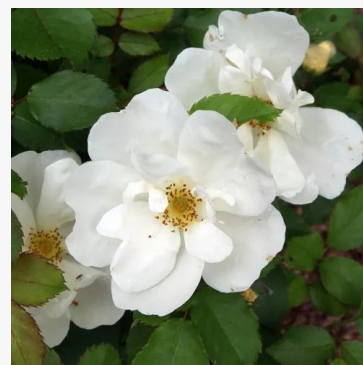

Rosa White Knock Out®

Alb - trandafir floribunda de masiv
60-80 cm
Trandafir cu parfum discret - Aromă acrișoară
William J. Radler