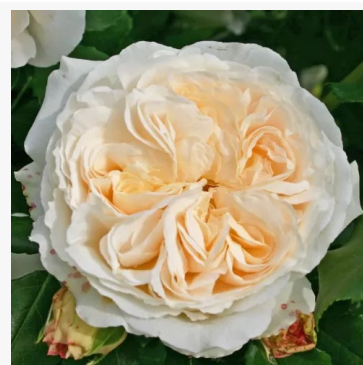

Rosa Kosmos®

Alb - trandafir floribunda de masiv
80-100 cm
Trandafir cu parfum discret - Aromă de mosc
Tim Hermann Kordes