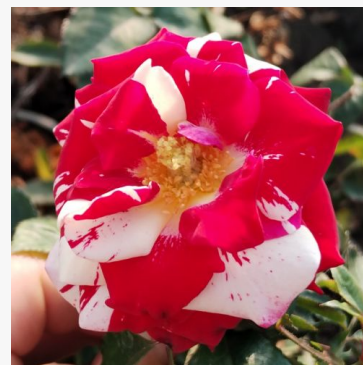

Rosa Wekgobnez

Roșu - alb - trandafir grandiflora - floribunda de masiv
75-90 cm
Trandafir cu parfum intens - Aromă de măr
Tom Carruth