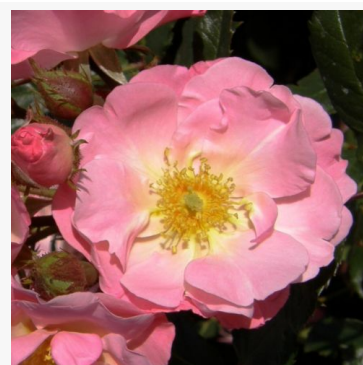

Rosa Jacky's Favorite

Roz - trandafir floribunda de masiv
80-120 cm
Trandafir cu parfum discret - Aromă dulce
RVS - Rijksstation voor Sierplantenteelt