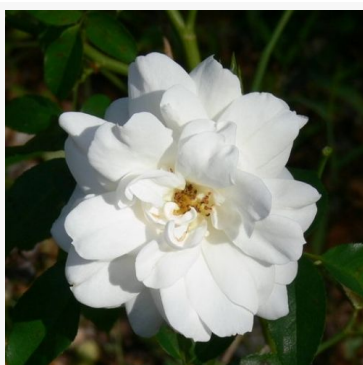

Rosa Caffè Latte™

Galben - maro - trandafir floribunda de masiv
130-150 cm
Trandafir cu parfum discret - Aromă de cuișoare
De Ruiter Innovations BV.

Rosa Camille Pissarro™

Galben - roșcat - trandafir floribunda de masiv
100-120 cm
Trandafir cu parfum discret - Aromă de mosc
Georges Delbard

Rosa Campina Gold

Galben - trandafir floribunda de masiv
60-90 cm
Trandafir cu parfum intens - Aromă de măr
Martin Vissers

Rosa Carte Blanche®

Alb - trandafir floribunda de masiv
90-100 cm
Trandafir cu parfum moderat - Aromă fructată
Alain Antoine Meilland