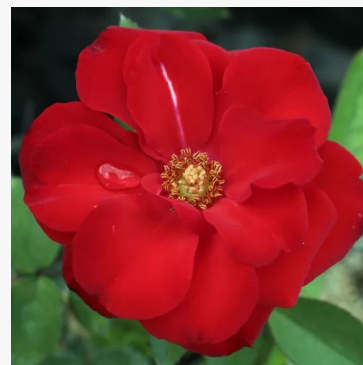

Rosa Satchmo

Roșu - trandafir floribunda de masiv
50-90 cm
Trandafir fără parfum - -
Samuel Darragh McGredy IV.