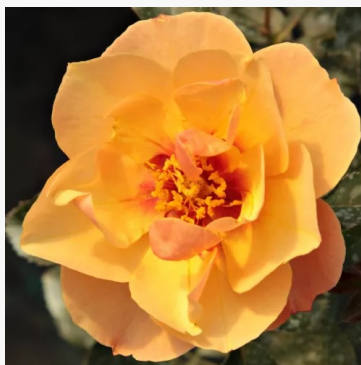

Rosa Persian Sun™

Portocaliu - trandafir floribunda de masiv
60-70 cm
Trandafir cu parfum discret - Aromă de piersică
Martin Vissers