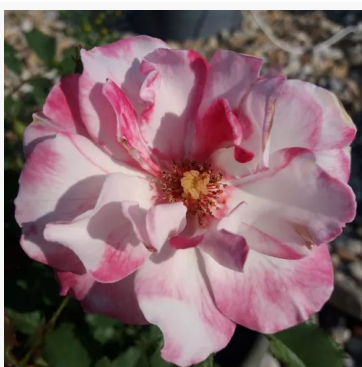

Rosa Tanelaigib

Alb - roz - trandafir floribunda de masiv
30-50 cm
Trandafir cu parfum discret - Aromă dulce
Hans Jürgen Evers