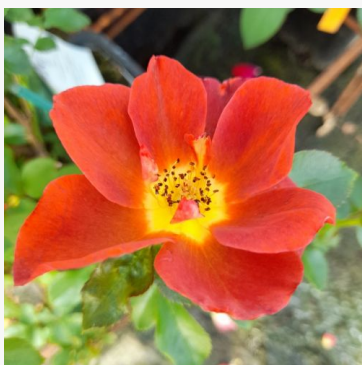

Rosa Espresso

Roșu - trandafir floribunda de masiv
60-80 cm
Trandafir fără parfum - -
Jan Spek Nurseries