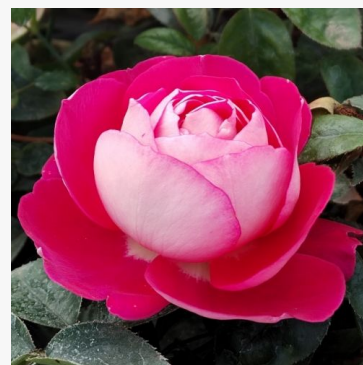

Rosa Euporie

Roșu - alb - trandafir floribunda de masiv
70-90 cm
Trandafir fără parfum - -
Discovered by - pharmaROSA®