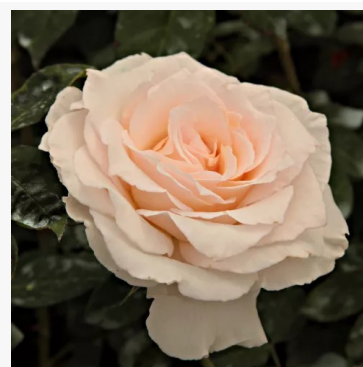

Rosa Poustinia™

Alb - trandafir floribunda de masiv
80-100 cm
Trandafir cu parfum intens - Aromă de piersică
Jozef Orye