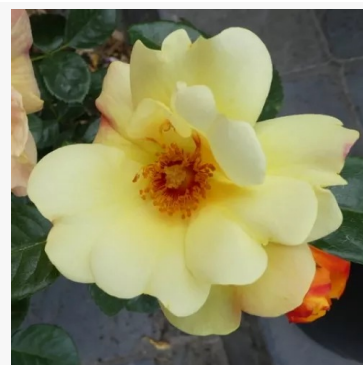

Rosa Kenendure

Galben - trandafir floribunda de masiv
50-60 cm
Trandafir fără parfum - -
David Kenny