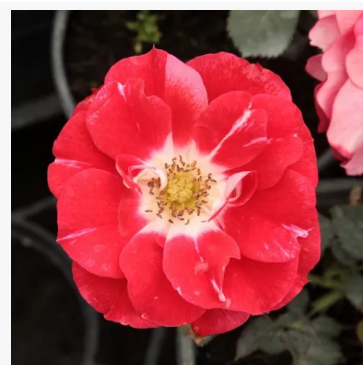

Rosa Picasso™

Roșu - alb - trandafir floribunda de masiv
60-75 cm
Trandafir fără parfum - -
Samuel Darragh McGredy IV.