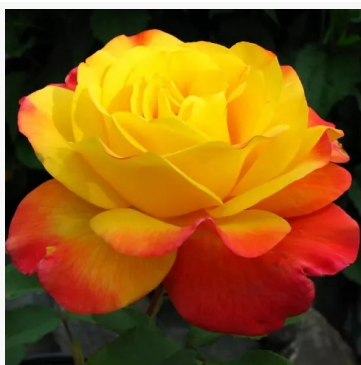

Rosa Samba®

Galben - roșcat - trandafir floribunda de masiv
30-70 cm
Trandafir fără parfum - -
Reimer Kordes