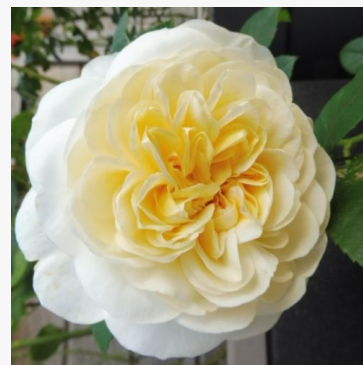

Rosa Lady Romantica®

Alb - trandafir floribunda de masiv
60-100 cm
Trandafir cu parfum discret - Aromă de vanilie
Meilland International