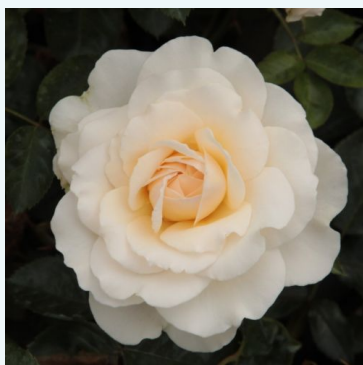

Rosa Márton Áron

Alb - trandafir teahibrid
70-100 cm
Trandafir cu parfum moderat - Aromă de grapefruit
Márk Gergely