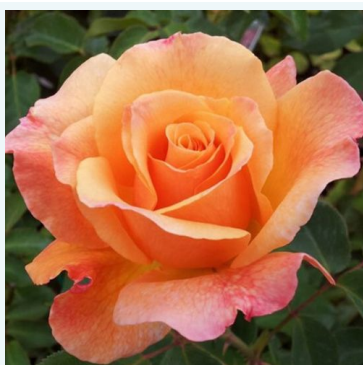

Rosa Lolita

Roz - trandafir teahibrid
90-100 cm
Trandafir cu parfum moderat - Aromă dulce
Reimer Kordes