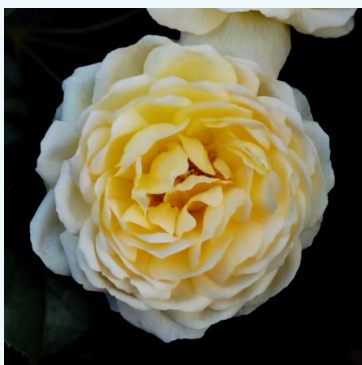

Rosa Belle de Lyra

Galben - trandafir teahibrid
90-120 cm
Trandafir cu parfum discret - Aromă de caisă
Discovered by - pharmaROSA®