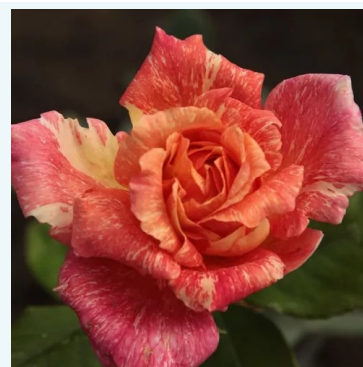

Rosa Mediterranea™

Roz - galben - trandafir teahibrid
50-150 cm
Trandafir cu parfum intens - Aromă de mango
Pedro (Pere) Dot