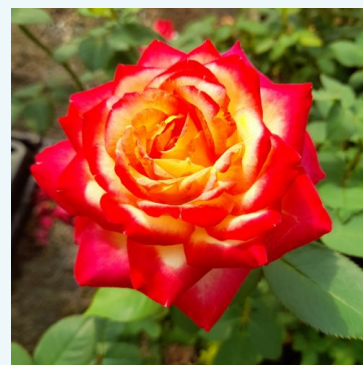

Rosa Berill

Roșu - galben - trandafir teahibrid
70-80 cm
Trandafir cu parfum discret - Aromă de măr
Discovered by - pharmaROSA®