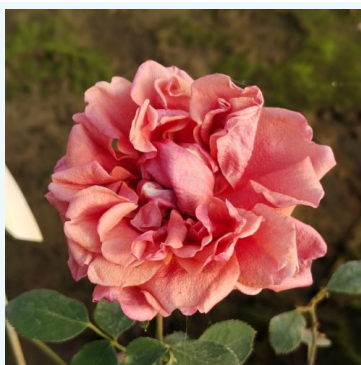

Rosa Cha-Cha

Portocaliu - roz - trandafir teahibrid
60-80 cm
Trandafir cu parfum discret - Aromă de miere
Kikuo Teranishi