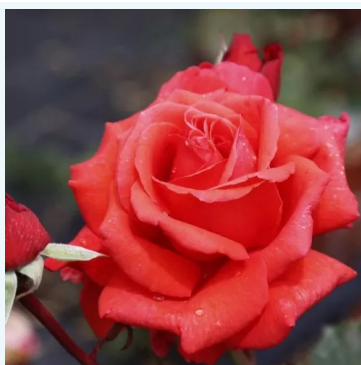

Rosa Wildfire®

Portocaliu - trandafir teahibrid
80-100 cm
Trandafir fără parfum - -
Dr. Keith W. Zary