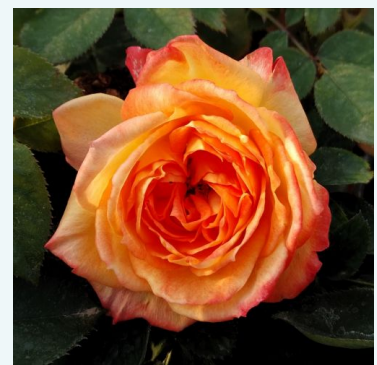

Rosa Cyelene

Portocaliu - trandafir teahibrid
60-80 cm
Trandafir fără parfum - -
Keisei Rose Nursery