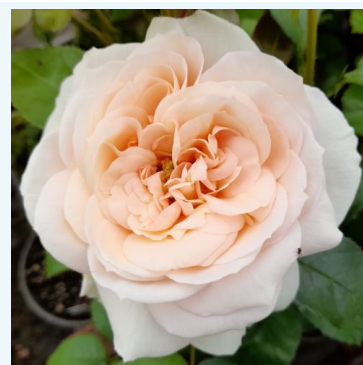

Rosa Champagne Celebration™

Alb - trandafir teahibrid
90-100 cm
Trandafir cu parfum discret - Aromă de lăcrămioare
Rob Somerfield