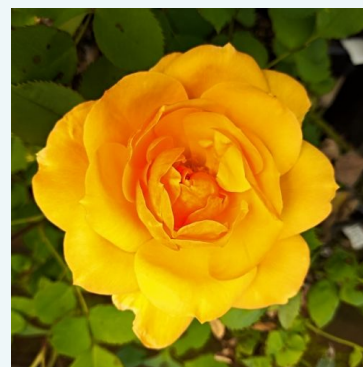

Rosa Golden Delicious

Portocaliu - trandafir teahibrid
60-80 cm
Trandafir cu parfum discret - Aromă de anason
Tom Carruth