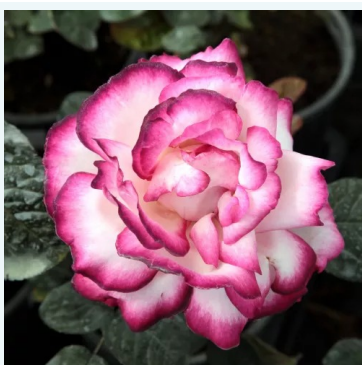

Rosa Atlas™

Alb - roz - trandafir teahibrid
60-80 cm
Trandafir cu parfum intens - Aromă de scorțișoară
Georges Delbard