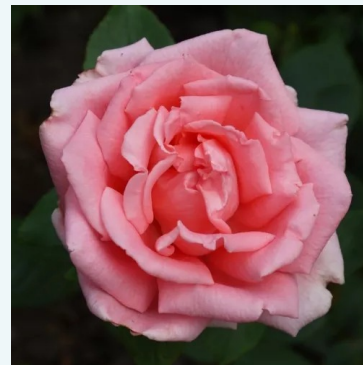

Rosa Belle de la Carniere

Roz - trandafir teahibrid
90-100 cm
Trandafir cu parfum discret - Aromă de grapefruit
Fabien Ducher