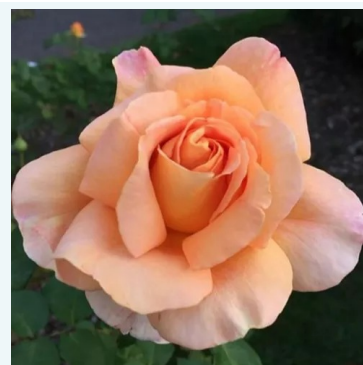

Rosa Apricot Silk

Portocaliu - trandafir teahibrid
60-130 cm
Trandafir cu parfum moderat - Aromă de piersică
Charles Walter Gregory