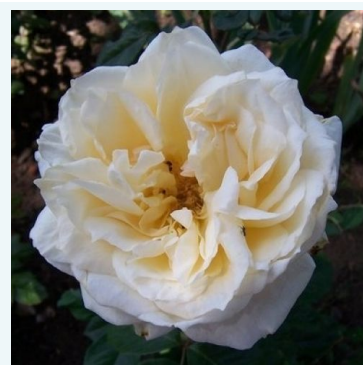

Rosa Bad Homburg

Galben - trandafir teahibrid
70-90 cm
Trandafir cu parfum discret - Aromă de lămâie
Ewald Liebig