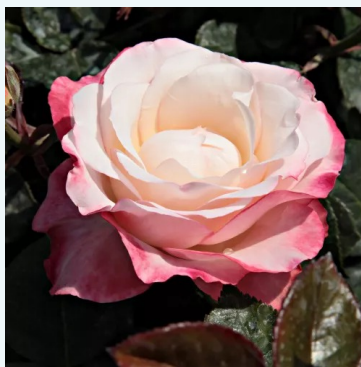

Rosa La Garçonne

Alb - roșcat - trandafir teahibrid
80-120 cm
Trandafir cu parfum intens - Aromă de miere
Hans Jürgen Evers