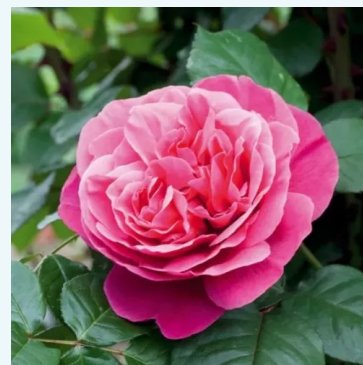

Rosa Line Renaud

Roz - trandafir teahibrid
80-100 cm
Trandafir cu parfum intens - Aromă de lămâie
Meiland International