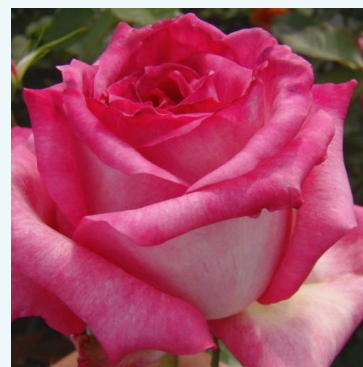

Rosa Kordes' Perfecta®

Alb - roz - trandafir teahibrid
130-170 cm
Trandafir cu parfum intens - Aromă de căpșuni
Reimer Kordes