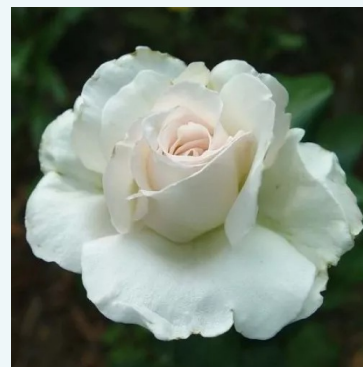

Rosa Métro™

Alb - trandafir teahibrid
80-110 cm
Trandafir cu parfum moderat - Aromă de mosc
Samuel Darragh McGredy IV.