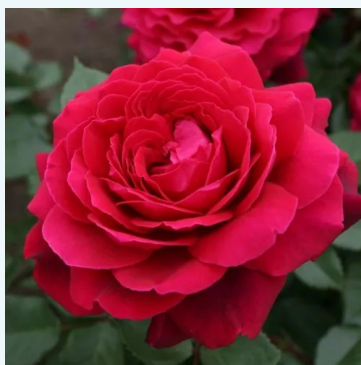

Rosa Bellevue ®

Roșu - trandafir teahibrid
75-90 cm
Trandafir cu parfum discret - Aromă de mosc
W. Kordes & Sons