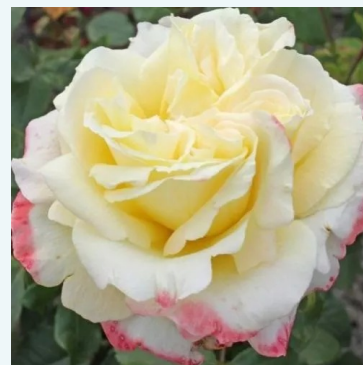

Rosa Athena®

Galben - roz - trandafir teahibrid
60-70 cm
Trandafir cu parfum intens - Aromă de lăcrămioare
W. Kordes & Sons