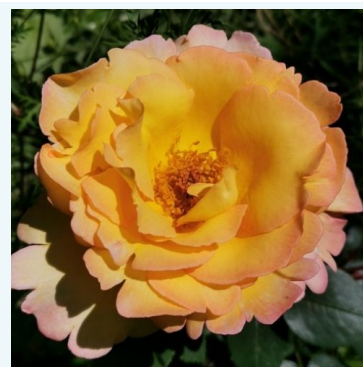

Rosa Emeraude d'Or

Galben - roz - trandafir teahibrid
120-150 cm
Trandafir cu parfum moderat - Aromă de vanilie
Georges Delbard