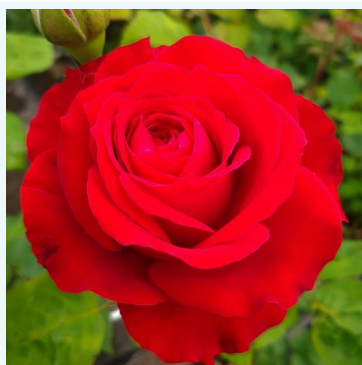

Rosa Pepitol

Roșu - trandafir teahibrid
80-90 cm
Trandafir cu parfum intens - Aromă de violetă
Discovered by - pharmaROSA®