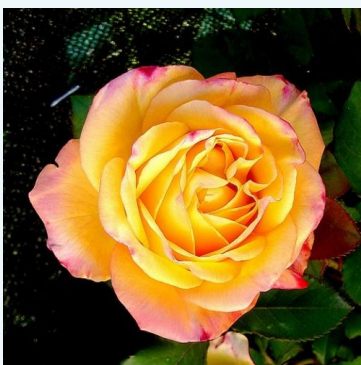

Rosa Bargira®

Galben - roz - trandafir teahibrid
90-100 cm
Trandafir fără parfum - -
Enrico Barni