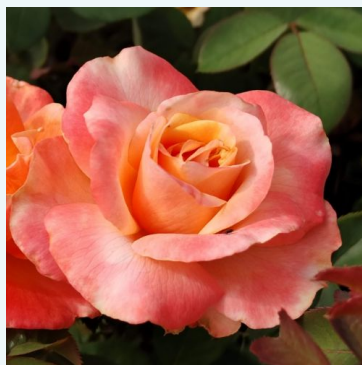

Rosa Piccadilly

Roșu - galben - trandafir teahibrid
100-140 cm
Trandafir cu parfum discret - Aromă de ceai
Samuel Darragh McGredy IV.