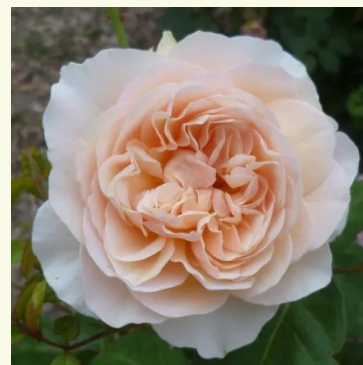

Rosa Ausleap

Galben - trandafir englezesc
100-150 cm
Trandafir cu parfum intens - Aromă de damasc
David Austin