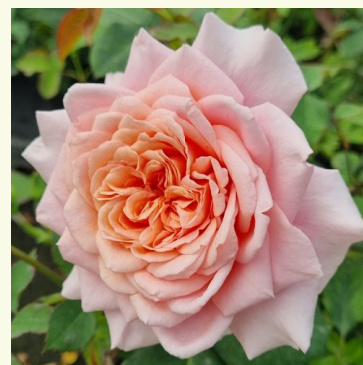

Rosa Festival des Jardins de Chaumont

Roz - trandafir nostalgie
60-80 cm
Trandafir cu parfum intens - Aromă fructată
Dominique Massad