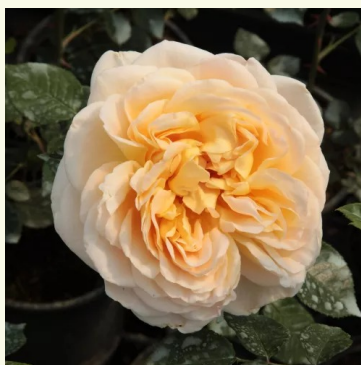

Rosa Felidaé™

Galben - trandafir nostalgie
100-120 cm
Trandafir cu parfum intens - Aromă de măr
Heinrich Schultheis