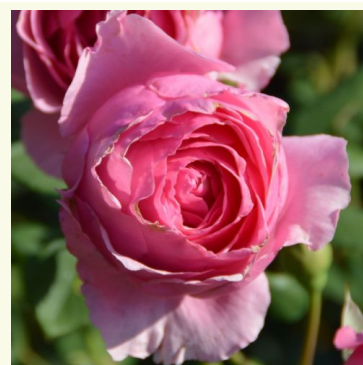

Rosa Werner von Simson

Roz - trandafir nostalgie
120-150 cm
Trandafir cu parfum intens - Aromă de căpșuni
John Scarman