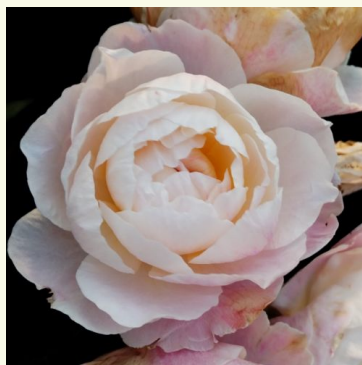

Rosa Paolina™

Roz - trandafir nostalgie
80-100 cm
Trandafir cu parfum discret - Aromă acrișoară
L. Pernille Olesen, Mogens Nyegaard Olesen