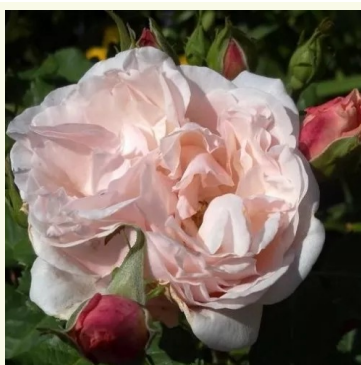

Rosa Eifelzauber ©

Roz - trandafir nostalgie
90-150 cm
Trandafir cu parfum discret - Aromă de căpșuni
W. Kordes & Sons