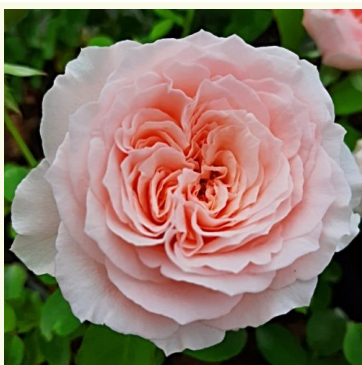

Rosa Shioli

Roz - trandafir nostalgie
80-100 cm
Trandafir cu parfum intens - Aromă de miere