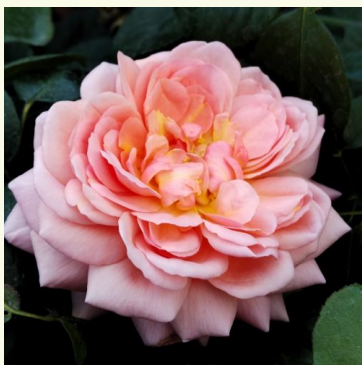

Rosa Elizabeth Stuart

Galben - trandafir nostalgie
100-120 cm
Trandafir cu parfum intens - Aromă de damasc
Dominique Massad