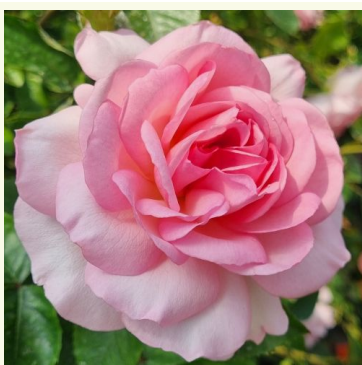

Rosa Du Châtelet

Roz - trandafir nostalgie
80-100 cm
Trandafir cu parfum discret - Aromă de piersică
Bernard Sauvageot