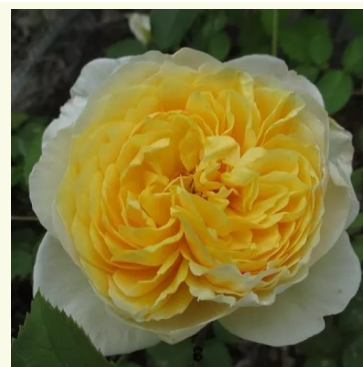

**Rosa Charles Rennie Mackintosh**

Roz - trandafir englezesc  
90-150 cm  
Trandafir cu parfum discret - Aromă de piersică  
David Austin

**Rosa Charlotte**

Galben - trandafir englezesc  
90-185 cm  
Trandafir cu parfum discret - Aromă de cuișoare  
David Austin