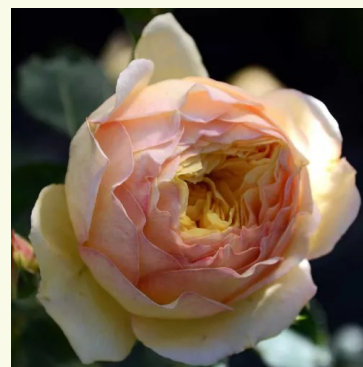

Rosa Casteu Gombert

Galben - trandafir nostalgic
80-100 cm
Trandafir cu parfum discret - Aromă de miere
Dominique Massad