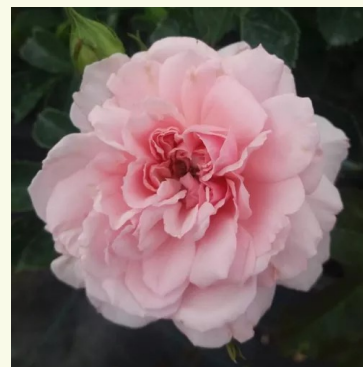

Rosa Blush™ Winterjewel®

Roz - trandafir nostalgic
80-90 cm
Trandafir cu parfum discret - Aromă dulce
PhenoGeno Roses