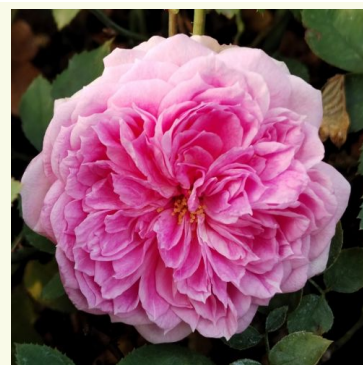

Rosa Sophia Romantica ©

Alb - roz - trandafir nostalgie
60-80 cm
Trandafir cu parfum discret - Aromă de caisă
Meiland International