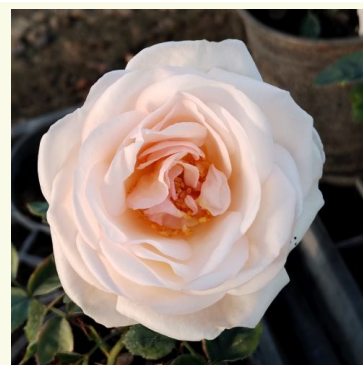

Rosa Daldirector

Roz - trandafir nostalgie
60-90 cm
Trandafir cu parfum moderat - Aromă de miere
Davide Dalla Libera