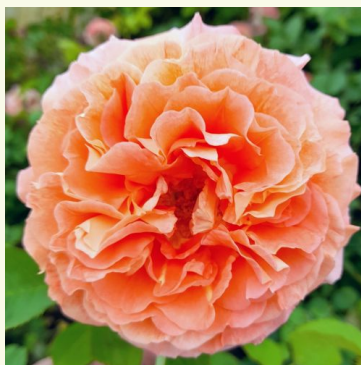

Rosa Jef l'Artiste

Galben - trandafir nostalgie
100-120 cm
Trandafir cu parfum intens - Aromă de miere
Dominique Massad