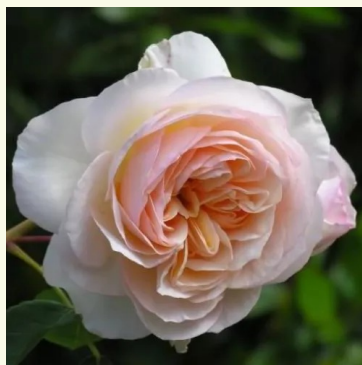

Rosa Perdita

Galben - trandafir englezesc
100-120 cm
Trandafir cu parfum intens - Aromă de scorțișoară
David Austin