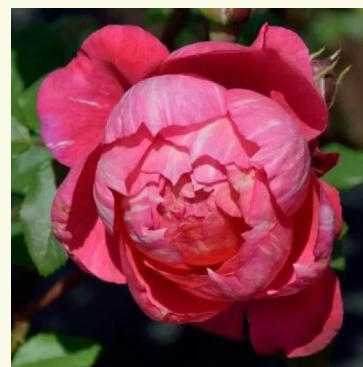

Rosa Crédit Mutuel

Roz - trandafir nostalgie
80-100 cm
Trandafir cu parfum discret - Aromă de cuișoare
Dominique Massad