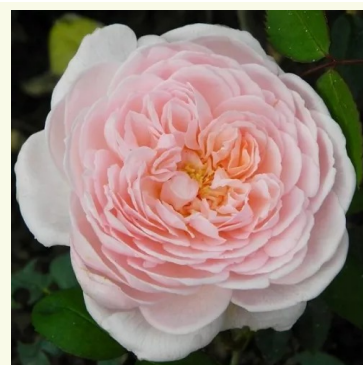

Rosa Ausmak

Roz - trandafir englezesc
80-120 cm
Trandafir cu parfum intens - Aromă de cuișoare
David Austin