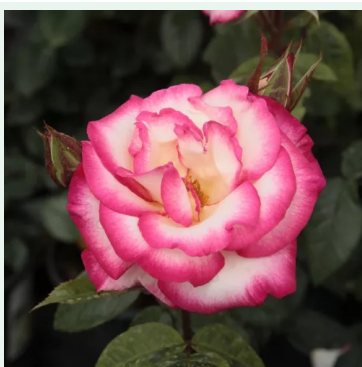

Rosa Harlekin®

Roz - alb - trandafir cățărător, urcător
280-320 cm
Trandafir cu parfum moderat - Aromă de mosc
Reimer Kordes