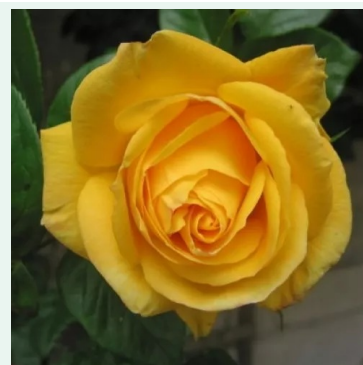

Rosa Arthur Bell clg.

Galben - trandafir cățărător, urcător
300-350 cm
Trandafir cu parfum intens - Aromă dulce
Colin A. Pearce