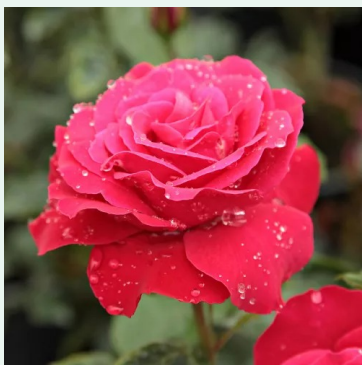

Rosa Zebrina™

Roșu - trandafir cățărător, urcător
280-320 cm
Trandafir cu parfum discret - Aromă de violetă