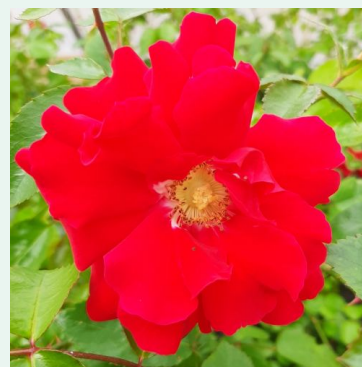

Rosa Tradition 95®

Roșu - trandafir cățărător, urcător
300-400 cm
Trandafir cu parfum discret - Aromă de caisă
W. Kordes' Söhne®