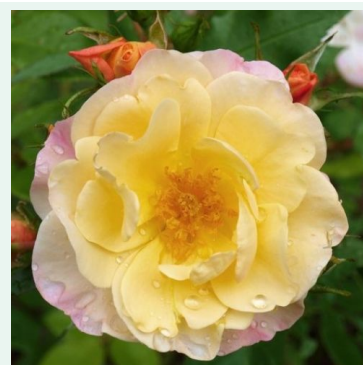

Rosa Pas de Deux

Galben - trandafir cățărător, urcător
150-200 cm
Trandafir cu parfum discret - Aromă de piersică
Poulsen Roser A/S