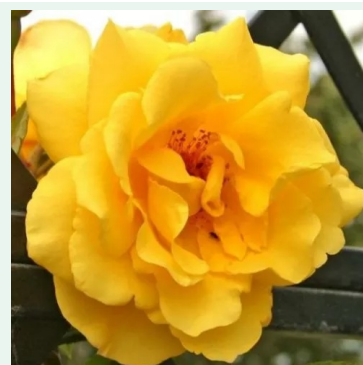

Rosa Golden Gate®

Galben - trandafir cățărător, urcător
200-300 cm
Trandafir cu parfum discret - Aromă de damasc
Tim Hermann Kordes