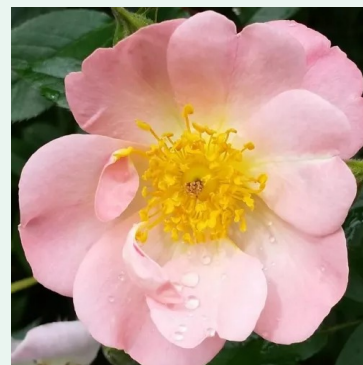

Rosa Open Arms

Roz - trandafir cățărător, urcător
150-245 cm
Trandafir cu parfum intens - Aromă de lăcrămioare
Christopher H. Warner