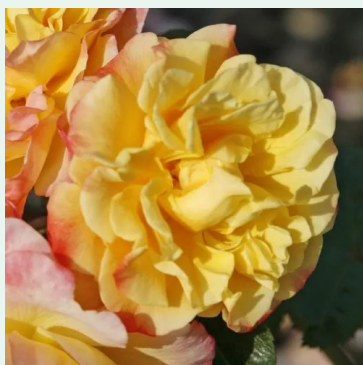

Rosa Moonlight®

Galben - trandafir cățărător, urcător
200-300 cm
Trandafir cu parfum intens - Aromă de măr
W. Kordes' Söhne®