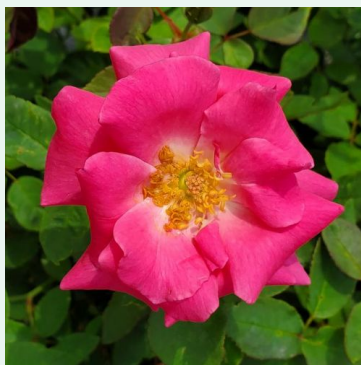

Rosa Zéphirine Drouhin

Roz - trandafir cățărător, urcător
300-500 cm
Trandafir cu parfum intens - Aromă de scorțișoară
Bizot