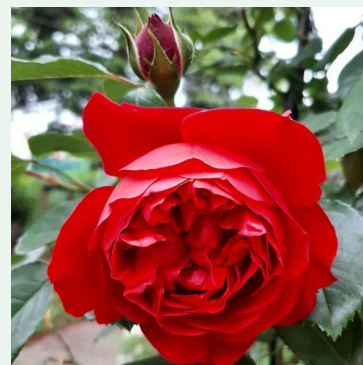

Rosa Florentina®

Roșu - trandafir cățărător, urcător
200-300 cm
Trandafir cu parfum discret - Aromă de liliac
W. Kordes & Sons