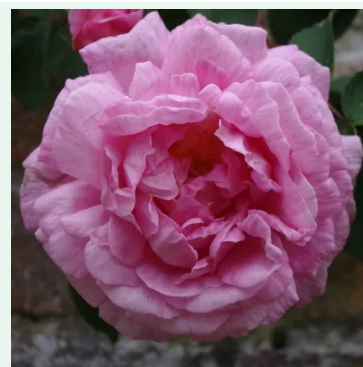

Rosa Constance Spry

Roz - trandafir cățărător, urcător
150-300 cm
Trandafir cu parfum intens - Aromă de grapefruit
David Austin