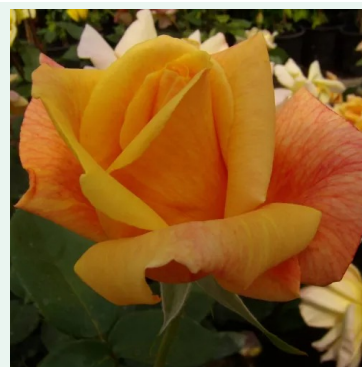

Rosa Sutter's Gold

Galben - trandafir cățărător, urcător
380-420 cm
Trandafir cu parfum intens - Aromă de măr
O.L. "Ollie" Weeks