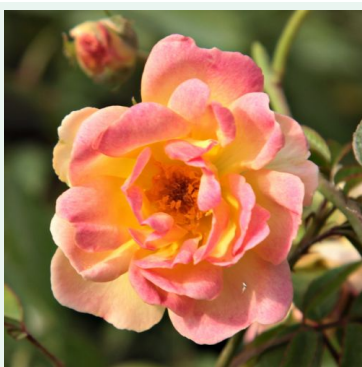

Rosa Phyllis Bide

Galben - trandafir cățărător, urcător
180-400 cm
Trandafir cu parfum discret - Aromă de ceai
S. Bide & Sons, Ltd.