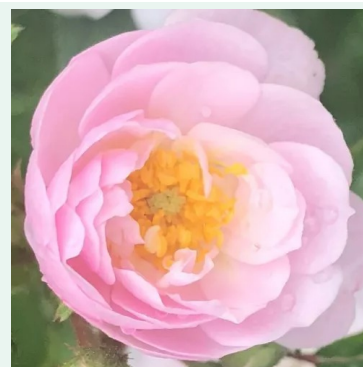

Rosa Little Rambler

Roz - trandafir cățărător, urcător
150-245 cm
Trandafir cu parfum intens - Aromă de ceai
Christopher H. Warner