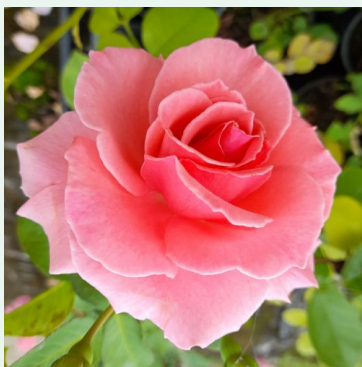

Rosa Tanklewi®

Roz - trandafir cățărător, urcător
250-300 cm
Trandafir cu parfum intens - Aromă de piersică
Mathias Tantau, Jr.