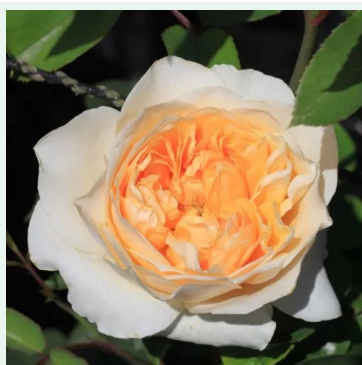

Rosa Golden Fleece

Galben - trandafir cățărător, urcător
250-400 cm
Trandafir cu parfum intens - Aromă de căpșuni
John Scarman