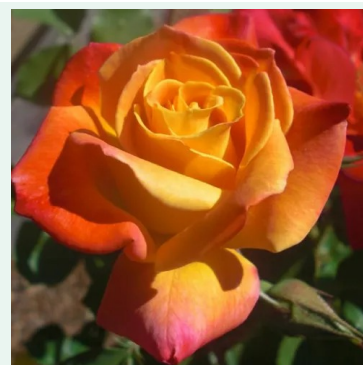

Rosa Joseph's Coat

Portocaliu - trandafir cățărător, urcător
245-365 cm
Trandafir cu parfum moderat - Aromă de centifolia
David L. Armstrong