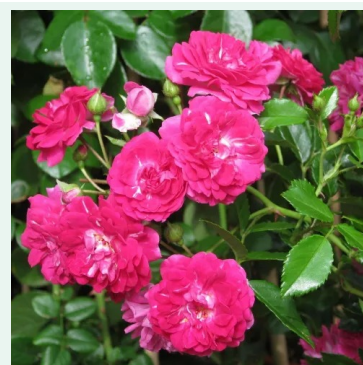

Rosa Super Excelsa

Roz - trandafir rambler, târător
200-300 cm
Trandafir cu parfum discret - Aromă de ceai
Karl Hetzel