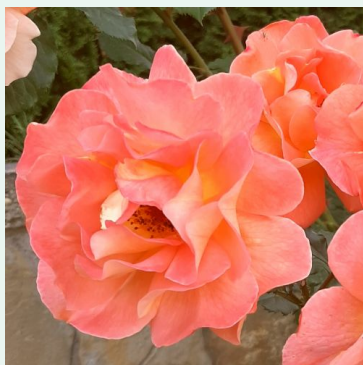

Rosa Metanoia

Portocaliu - trandafir cățărător, urcător
250-300 cm
Trandafir fără parfum - -
-