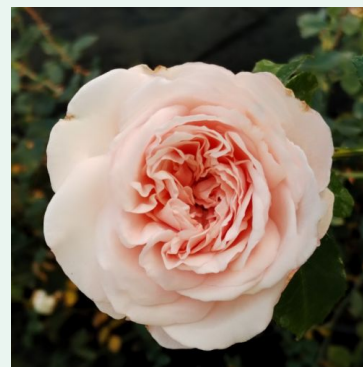

Rosa Hardwell

Roz - trandafir cățărător, urcător
300-500 cm
Trandafir cu parfum intens - Aromă acrișoară
Harkness & Co.