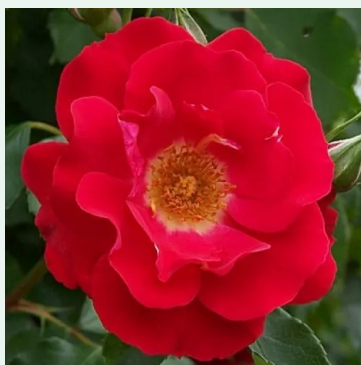

Rosa Evepro

Roșu - trandafir cățărător, urcător
250-300 cm
Trandafir fără parfum - -
André Eve