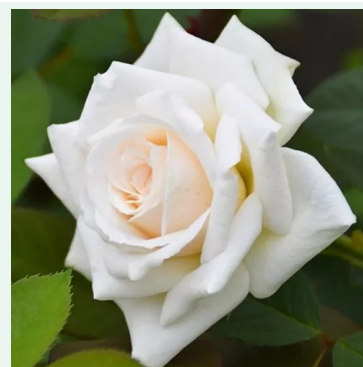

Rosa Ice Cool

Alb - trandafir cățărător, urcător
200-300 cm
Trandafir fără parfum - -
G. Delbard