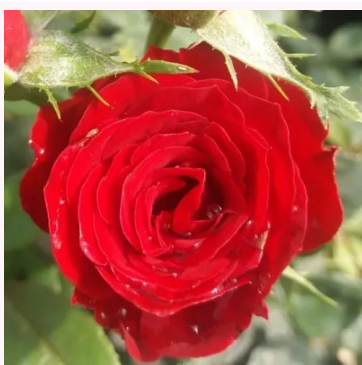

**Rosa Fekete István**

Roșu - trandafir pitic - miniatural  
20-50 cm  
Trandafir cu parfum discret - Aromă de violetă  
Márk Gergely

**Rosa Festival®**

Roșu - trandafir pitic - miniatural  
40-60 cm  
Trandafir cu parfum discret - Aromă fructată  
W. Kordes & Sons