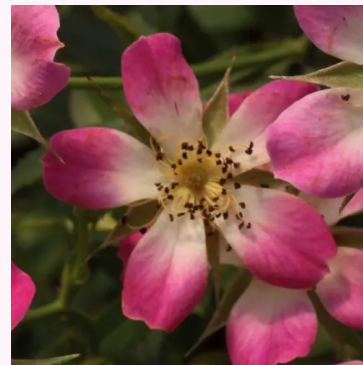

Rosa Sára

Roz - trandafir pitic - miniatural
30-40 cm
Trandafir fără parfum - -
Győry Szilveszter