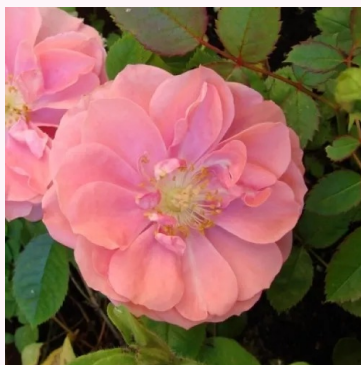

Rosa Randilla Rose

Roz - trandafir pitic - miniatural
30-40 cm
Trandafir fără parfum - -
-