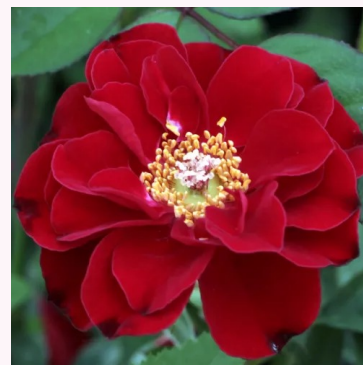

Rosa Fekete István

Roșu - trandafir pitic - miniatural
20-50 cm
Trandafir cu parfum discret - Aromă de violetă
Márk Gergely