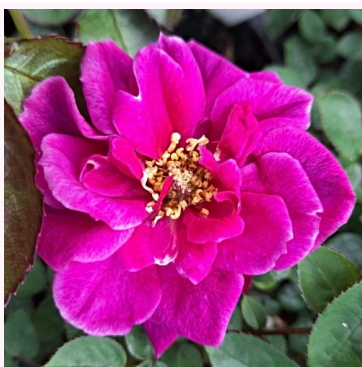

Trandafiri miniaturi (pitici)

Rosa Blue Peter™

Mov - trandafir pitic - miniatural
10-50 cm
Trandafir cu parfum moderat - Aromă de mosc
De Ruiter Innovations BV.