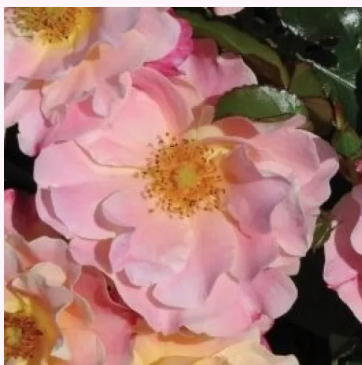

Rosa Exotic

Roz - trandafir pitic - miniatural
50-60 cm
Trandafir fără parfum - -
PhenoGeno Roses