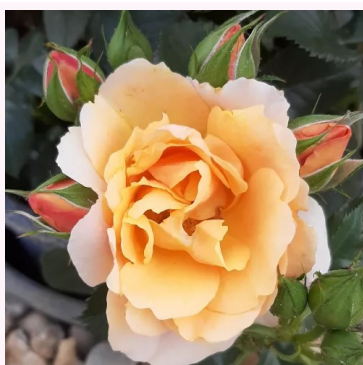

Rosa Fleur™

Portocaliu - trandafir pitic - miniatural
40-50 cm
Trandafir cu parfum discret - Aromă de cuișoare
Poulsen Roser A/S