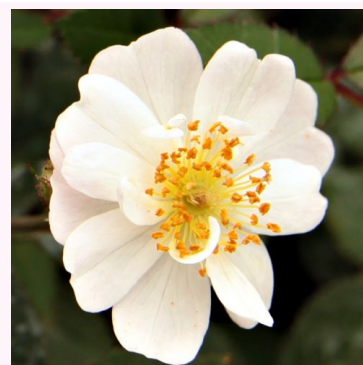

# Trandafiri miniaturi (pitici)

**Rosa Sweet Dream®**

Portocaliu - trandafir pitic - miniatural  
40-50 cm  
Trandafir cu parfum moderat - Aromă de caisă  
Gareth Fryer

**Rosa Sweet Memories**

Galben - trandafir pitic - miniatural  
30-60 cm  
Trandafir cu parfum discret - Aromă de liliac  
Whartons' Nurseries