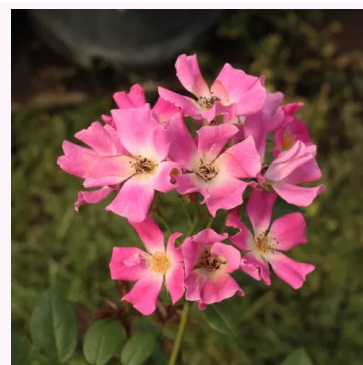

Rosa Ernye

Roz - trandafir pitic - miniatural
50-60 cm
Trandafir fără parfum - -
Márk Gergely