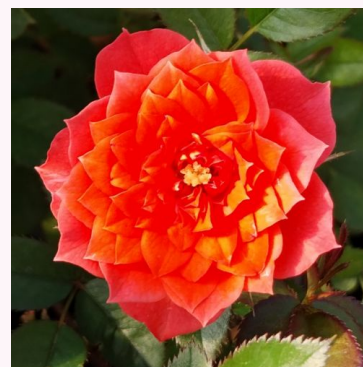

**Rosa Mandy**®

Roșu - trandafir pitic - miniatural  
40-60 cm  
Trandafir fără parfum - -  
W. Kordes & Sons

**Rosa Miami**™

Portocaliu - trandafir pitic - miniatural  
30-40 cm  
Trandafir cu parfum discret - Aromă de violetă  
Michel Adam