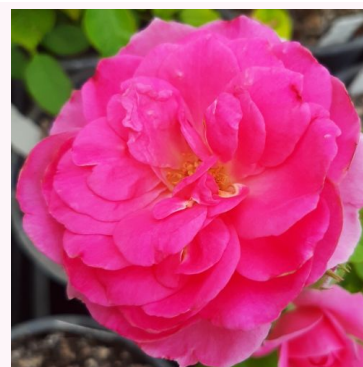

# Trandafiri miniaturi (pitici)

**Rosa Blue Peter™**

Mov - trandafir pitic - miniatural  
10-50 cm  
Trandafir cu parfum moderat - Aromă de mosc  
De Ruiter Innovations BV.

**Rosa Blush Parade®**

Roz - trandafir pitic - miniatural  
20-50 cm  
Trandafir cu parfum discret - Aromă de grapefruit  
Olesen, Pernille & Mogens N.