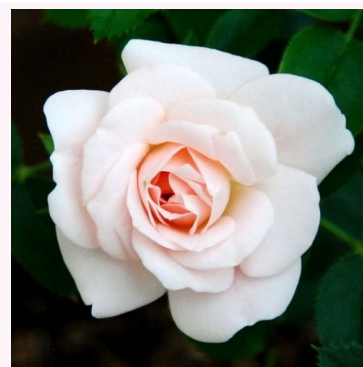

Rosa Lovely Symphonie

Alb - trandafir pitic - miniatural
30-40 cm
Trandafir cu parfum discret - Aromă de piersică
Meilland International