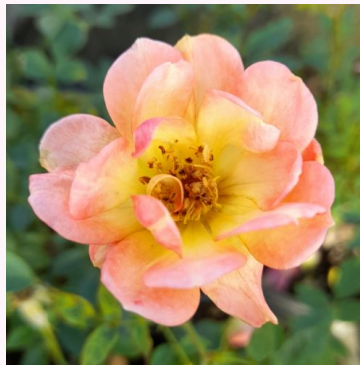

Rosa Fond Memories

Portocaliu - trandafir pitic - miniatural
30-40 cm
Trandafir cu parfum discret - Aromă de măr
Gordon Kirkham