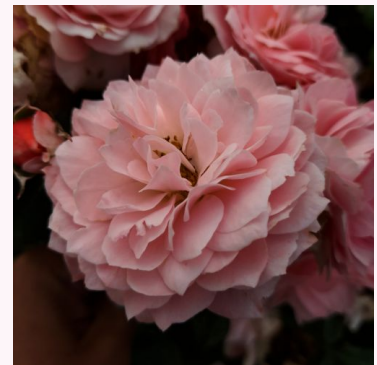

Rosa Kelley™

Roz - trandafir pitic - miniatural
40-50 cm
Trandafir cu parfum moderat - Aromă de măr
L. Pernille Olesen, Mogens Nyegaard Olesen