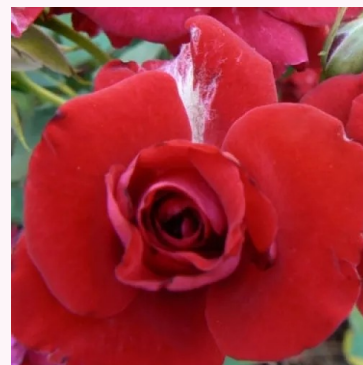

# Trandafiri miniaturi (pitici)

**Rosa Punch™**

Roz - trandafir pitic - miniatural  
30-40 cm  
Trandafir cu parfum discret - Aromă de mosc  
PhenoGeno Roses

**Rosa Randilla Rose**

Roz - trandafir pitic - miniatural  
30-40 cm  
Trandafir fără parfum - -  
-