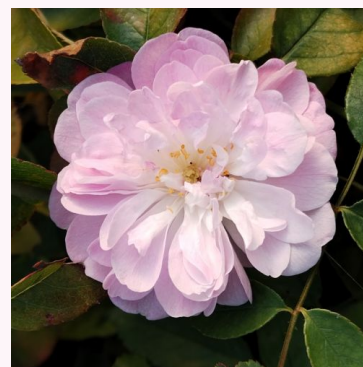

**Rosa Chica Flower Circus®**

Roșu - trandafir pitic - miniatural  
20-40 cm  
Trandafir cu parfum moderat - Aromă fructată  
W. Kordes & Sons

**Rosa Ciklămen**

Roșu - trandafir pitic - miniatural  
20-40 cm  
Trandafir cu parfum discret - Aromă de liliac  
-

**Rosa Cleopătra™**

Galben - roșcat - trandafir pitic - miniatural  
30-40 cm  
Trandafir cu parfum discret - Aromă de ceai  
-

**Rosa Coco @**

Roz - trandafir pitic - miniatural  
30-60 cm  
Trandafir cu parfum discret - Aromă de caisă  
W. Kordes & Sons