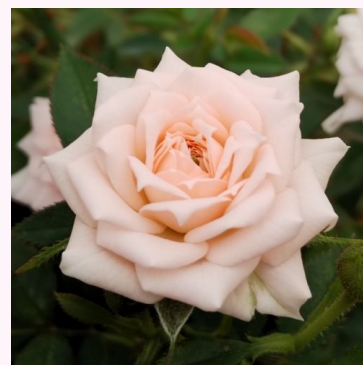

Rosa Special Friend

Roz - trandafir pitic - miniatural
40-80 cm
Trandafir fără parfum - -
Gordon Kirkham