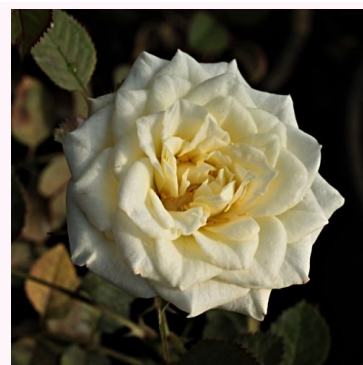

# Trandafiri miniaturi (pitici)

**Rosa Moana™**

Roz - trandafir pitic - miniatural  
40-50 cm  
Trandafir cu parfum discret - Aromă de căpșuni  
Samuel Darragh McGredy IV.

**Rosa Moin Moin®**

Roz - trandafir pitic - miniatural  
40-60 cm  
Trandafir cu parfum discret - Aromă acrișoară  
W. Kordes & Sons